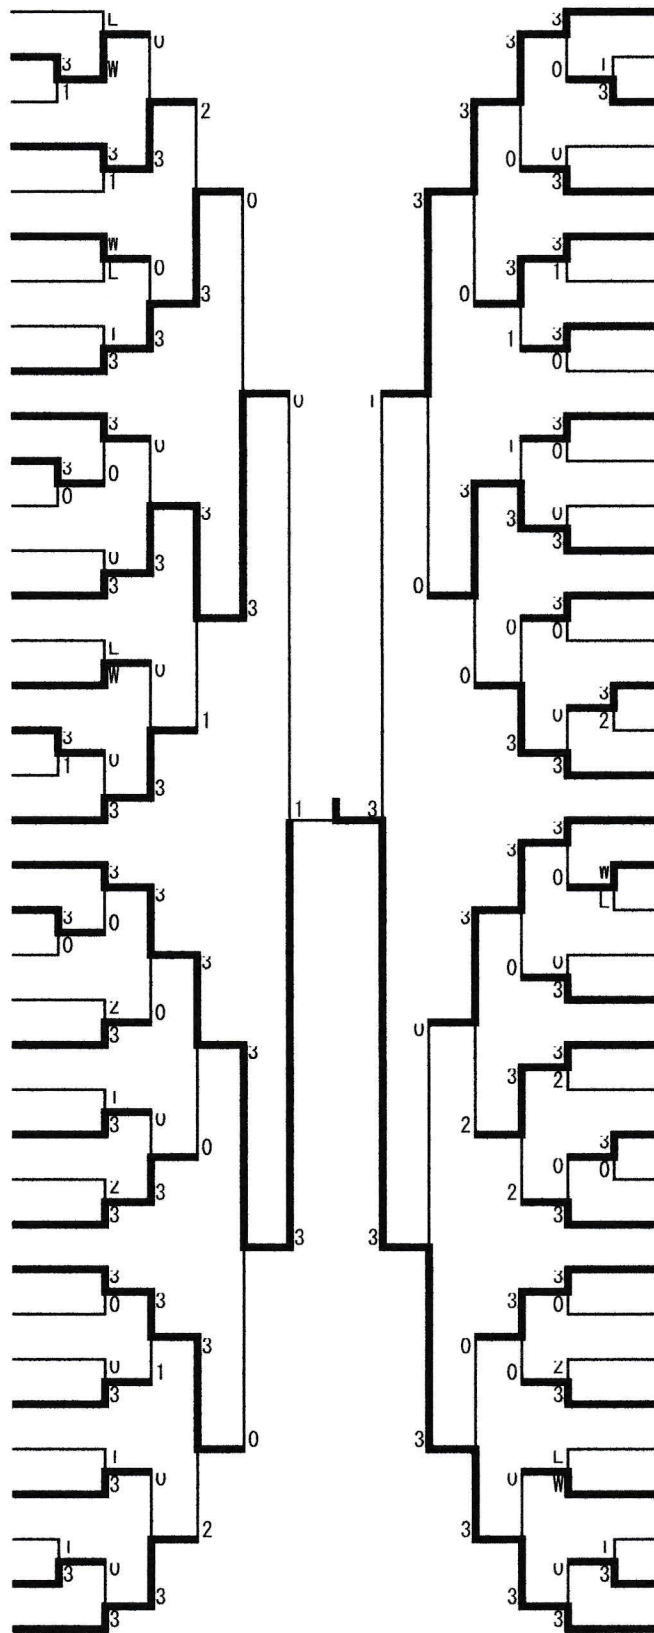

女子個人戦

- 1 福士 心菜 (浦 町)
- 2 時田 佳穂 (浪 打)
- 3 豊川 恋莉 (佃 )
- 4 古川 凜生 (甲 田)
- 5 三和 あい (西 )
- 6 白鳥 愛佳 (新 城)
- 7 佐藤 妃夏 (筒 井)
- 8 小山内虹海 (西 )
- 9 堀 七実 (北 )
- 10 川崎 瑞花 (西 )
- 11 三橋 桜 (造 道)
- 12 蝦名 梨杏 (甲 田)
- 13 越膳 来海 (筒 井)
- 14 高橋 姫夕 (沖 館)
- 15 谷地 遥香 (佃 )
- 16 外 詩織 (筒 井)
- 17 畠山 瑞菜 (造 道)
- 18 蝦名 奏音 (浪 打)
- 19 一戸 光子 (西 )
- 20 川添 実紅 (沖 館)
- 21 赤田 紗英 (筒 井)
- 22 佐藤 麻衣 (甲 田)
- 23 田中 伶奈 (佃 )
- 24 七戸 未来 (西 )
- 25 喜多島 綾 (油 川)
- 26 工藤 菜奈 (佃 )
- 27 赤平 百香 (造 道)
- 28 須藤 麻桜 (西 )
- 29 野上 瑚桃 (浪 岡)
- 30 佐藤 聖藍 (佃 )
- 31 藤原 世奈 (南 )
- 32 長尾 茉佑 (甲 田)
- 33 月足 里咲 (筒 井)
- 34 倉本 心実 (造 道)
- 35 工藤 心椰 (沖 館)
- 36 舘田 一乃 (油 川)
- 37 原口 愛矢 (西 )

- 大坂 琴音 (沖 館) 38
- 戸羽カンナ (西 ) 39
- 木村 菜桜 (筒 井) 40
- 谷口葉乃栳 (佃 ) 41
- 出町 彩季 (浪 岡) 42
- 八戸 結奈 (造 道) 43
- 千葉 結加 (甲 田) 44
- 松木 香穂 (三 内) 45
- 佐藤 美桜 (南 ) 46
- 日下 幸美 (佃 ) 47
- 笠井 咲希 (甲 田) 48
- 山崎 心麗 (西 ) 49
- 及川 由珠 (筒 井) 50
- 熊谷 明歩 (沖 館) 51
- 安保夢乃華 (造 道) 52
- 長谷川 舞 (甲 田) 53
- 白川 来夢 (西 ) 54
- 佐々木恵華 (筒 井) 55
- 倉内 心咲 (西 ) 56
- 今村 桃花 (筒 井) 57
- 福田 璃乃 (沖 館) 58
- 三上 心愛 (油 川) 59
- 佐藤 湖雪 (佃 ) 60
- 櫛引千愛絆 (造 道) 61
- 佐々木優妃 (甲 田) 62
- 中川 静香 (浪 岡) 63
- 長尾 結奈 (西 ) 64
- 秋村 玲杏 (浦 町) 65
- 工藤 早桜 (三 内) 66
- 赤城 杏奈 (沖 館) 67
- 松尾 優菜 (西 ) 68
- 佐々木寧々 (戸 山) 69
- 山下 夢乃 (佃 ) 70
- 船津 心乃 (西 ) 71
- 佐々木夢夏 (甲 田) 72
- 今 友希華 (造 道) 73
- 高谷 瑠菜 (浪 打) 74